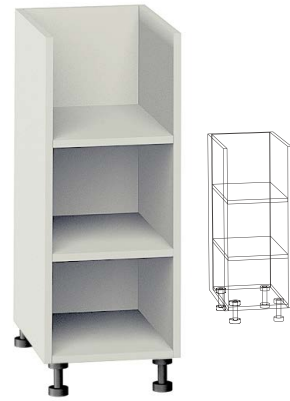

ВИСОТА:
820

Секції нижні кухні модульної

КН-2 ш: 300
в: 820
г: 570

КН-3 ш: 300
в: 820
г: 570

КН-4 ш: 300
в: 820
г: 570

КН-5 ш: 200
в: 820
г: 450
300
400
500
600
800

КН-6 ш: 300
в: 820
г: 570

КН-7 ш: 150
в: 820
г: 470
200
300