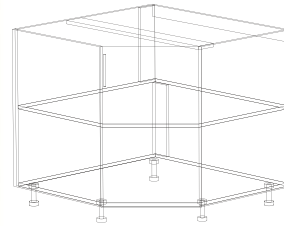

KH-40 ш: 300
 в: 2320 400
 г: 550 500
 600

ВИСОТА:
820

Секції нижні кухні модульної

КН-41 ш: 300
в: 2140 400
г: 550 500
600

КН-42Т ш: 900 x 900**
тумба
в: 820
г: 470

КН-42М ш: 900 x 900**
мийка
в: 820
г: 470