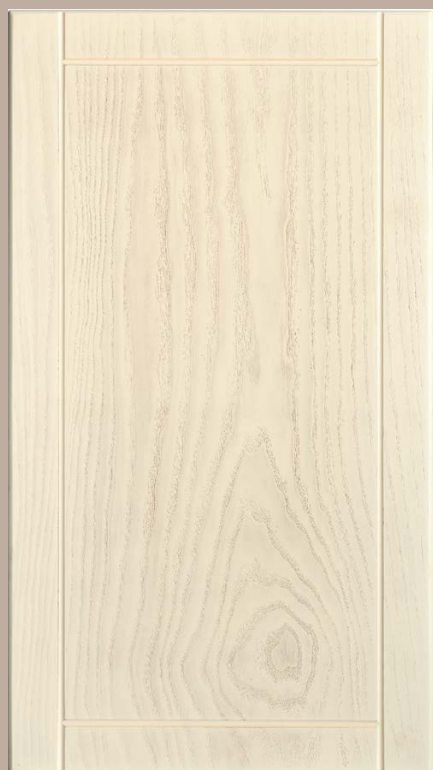

Шпони деревини натуральної

Мило
Шпон білий

Ретро
Шпон білий

Пряма преміум
Шпон білий

Пряма люкс
Шпон білий

Мило
Шпон беж.

Ретро
Шпон беж.

Пряма преміум
Шпон беж.