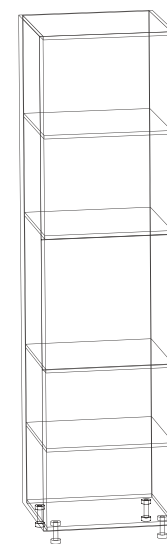

КН-32 ш: 300
в: 2320 400
г: 550 500 600