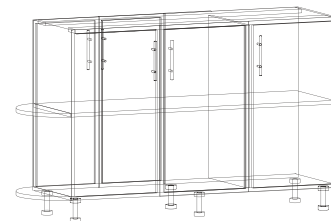

** – для КН-42Т, КН-42М
габаритний розмір вказаний по стільниці.
Виробничий (фактичний) розмір – 800 x 800 мм.

Важливо! При замовленні цих секцій необхідно вказувати розмір,
зазначений у каталозі (900 x 900 мм).