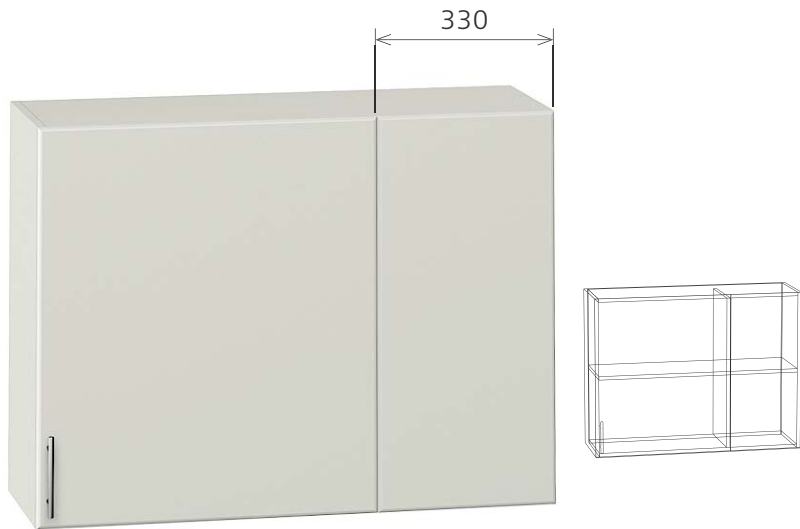

K-7-19 ш: 500
в: 360 600
г: 320 800
350

K-7-20 ш: 500
в: 360 600
г: 320 800

K-7-21 ш: 500
в: 360 600
г: 320 800

K-7-22 ш: 600 x 600
в: 720
г: 320

K-7-23 ш: 600 x 600
в: 720
г: 320

ВИСОТА:
720

Секції верхні кухні модульної