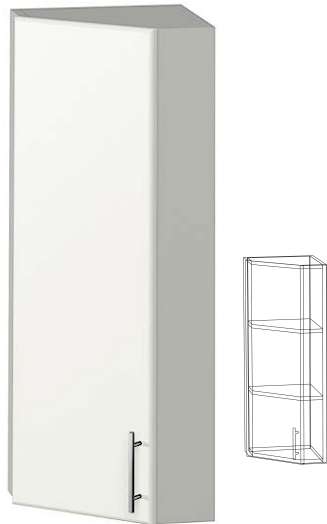

К-7-26 ш: 750
в: 720 —
г: 320 950

К-7-27 ш: 500
ОКАП 600
в: 570
г: 320

К-7-28 ш: 500
в: 570 600
г: 320

К-7-29 ш: 500
ОКАП 600
в: 360
г: 320

ВИСОТА: 900

Секції верхні кухні модульної

K-9-2 ш: 300
в: 900
г: 300